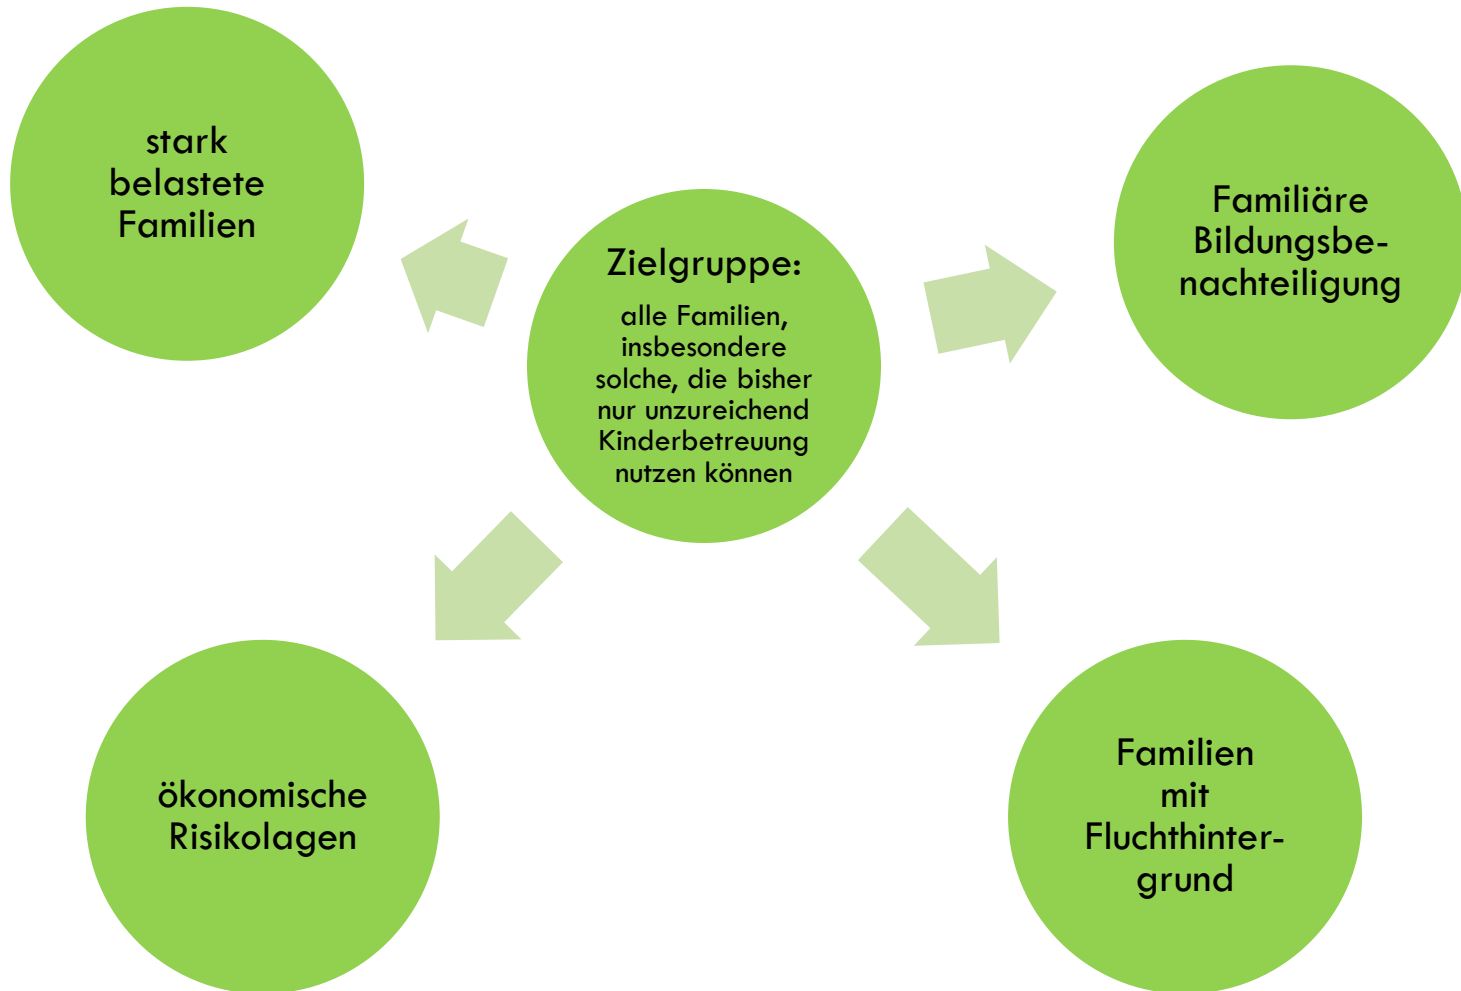

Gefördert vom:

Bundesministerium
für Familie, Senioren, Frauen
und Jugend

Kita-Einstieg

Brücken bauen in frühe Bildung

Bundesprogramm bis 2020

Gefördert vom:

Bundesministerium
für Familie, Senioren, Frauen
und Jugend

Standorte:

- **Stromberg** **Kindertagesstätte**
- **Windesheim** **Kindertagesstätte**
- **Bad Sobernheim** **städt. Kindertagesstätte**
- **Kirn Stadt** **Gesellschaftshaus**
- **Kirn-Sulzbach** **Kindertagesstätte**

TANDEM - Modell

Vertrauenscoach

TANDEM – Partner
Musik
Kreativ
Bewegung
Hebamme

Einmal wöchentlich 90 Minuten

Gefördert vom:

Bundesministerium
für Familie, Senioren, Frauen
und Jugend

Fachkraftstellen:

Erziehungs-und Lebensberatung , Bistum Trier
50% Stelle